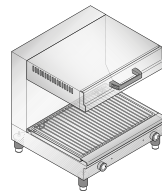

Mod. SA/E 60	Cod. 05140000
Mod. SA/E 60-E	Cod. 05142000

salamanders

	SA/E 60	SA/E 60-E
	mm 600 x 580 x 585 h	mm 600 x 580 x 585 h
	mm 595 x 425 x 275 h 23 1/2" x 16 3/4" x 10 7/8" h	mm 595 x 425 x 275 h 23 1/2" x 16 3/4" x 10 7/8" h
	kW 3,3	kW 4,7
	230-240 V~ 230-240 V3~ 380-415 V3N~	230-240 V~ 230-240 V3~ 380-415 V3N~
	kg 56	kg 56
	m³ 0,34	m³ 0,34