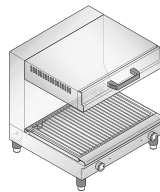

Mod. SA/E 60	Cod. 05140000
Mod. SA/E 60-E	Cod. 05142000

salamanders

	SA/E 60	SA/E 60-E
	mm 600 x 580 x 585 h	mm 600 x 580 x 585 h
	mm 595 x 425 x 275 h 23 1/2" x 16 3/4" x 10 7/8" h	mm 595 x 425 x 275 h 23 1/2" x 16 3/4" x 10 7/8" h
	kW 3,3	kW 4,7
	230-240 V~ 230-240 V3~ 380-415 V3N~	230-240 V~ 230-240 V3~ 380-415 V3N~
	kg 56	kg 56
	m³ 0,34	m³ 0,34