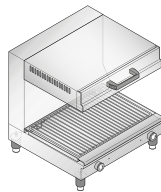

Mod. SA/E 60	Cod. 05140000
Mod. SA/E 60-E	Cod. 05142000

salamanders

	SA/E 60	SA/E 60-E
	mm 600 x 580 x 585 h	mm 600 x 580 x 585 h
	mm 595 x 425 x 275 h 23 1/2" x 16 3/4" x 10 7/8" h	mm 595 x 425 x 275 h 23 1/2" x 16 3/4" x 10 7/8" h
	kW 3,3	kW 4,7
	230-240 V~ 230-240 V3~ 380-415 V3N~	230-240 V~ 230-240 V3~ 380-415 V3N~
	kg 56	kg 56
	m³ 0,34	m³ 0,34