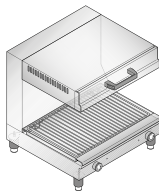

Mod. SA/E 60	Cod. 05140000
Mod. SA/E 60-E	Cod. 05142000

salamanders

	SA/E 60	SA/E 60-E
	mm 600 x 580 x 585 h	mm 600 x 580 x 585 h
	mm 595 x 425 x 275 h 23 1/2" x 16 3/4" x 10 7/8" h	mm 595 x 425 x 275 h 23 1/2" x 16 3/4" x 10 7/8" h
	kW 3,3	kW 4,7
	230-240 V~ 230-240 V3~ 380-415 V3N~	230-240 V~ 230-240 V3~ 380-415 V3N~
	kg 56	kg 56
	m³ 0,34	m³ 0,34