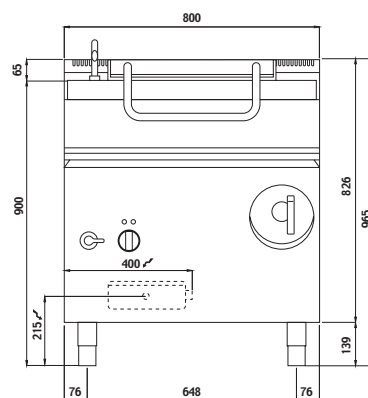

modello <u>model</u> <u>modèle</u> <u>Modell</u>	<b>G9BR8 - G9BR8/I</b>	<b>E9BR8 - E9BR8/I</b>
potenza totale gas <u>gas total power</u> puissance total gaz <u>Gesamt Gas leistung</u>	kW 20 kcal/h 17.200 Btu/h 68.240	
consumo gas <u>gas consumption</u> consommation gaz <u>Gasverbrauch</u>	G30/G31 kg/h 1,5 G20 m <sup>3</sup> /h 2,1 G25 m <sup>3</sup> /h 2,4	
n. vasche <u>n. tanks</u> n. cuvè <u>n. Becken</u>	1	1
potenza elettrica <u>electric power</u> puissance électrique <u>Strömstärke</u>		kW 9,1
tensione <u>tension</u> tension <u>Spannung</u>		V 400 - 415 3N ~
dim. vasca <u>well dimensions</u> dimensions bac <u>Abmessung Wanne</u>	590x760x225mm	590x760x225mm
capacità vasca <u>well capacity</u> capacité compartiment <u>Fassungvermögen Becken</u>	Lt 80	Lt 80
peso totale <u>total weight</u> poids total <u>Gesamtgewicht</u>	kg 170	kg 160
cubatura <u>cubic volume</u> volume <u>Volumen</u>	m <sup>3</sup> 1,03	m <sup>3</sup> 1,03

**G9BR8**  
**G9BR8/I**

**E9BR8**  
**E9BR8/I**

**Maxima900** cooking ranges