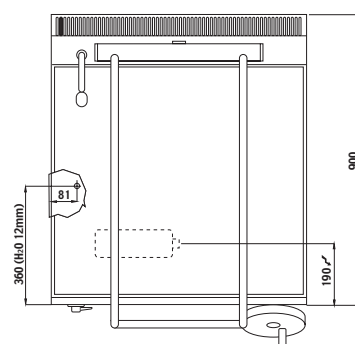

modello <u>model</u> <u>modèle</u> <u>Modell</u>	<b>G9BR8 - G9BR8/I</b>	<b>E9BR8 - E9BR8/I</b>
potenza totale gas <u>gas total power</u> puissance total gaz <u>Gesamt Gas leistung</u>	kW 20 kcal/h 17.200 Btu/h 68.240	
consumo gas <u>gas consumption</u> consommation gaz <u>Gasverbrauch</u>	G30/G31 kg/h 1,5 G20 m <sup>3</sup> /h 2,1 G25 m <sup>3</sup> /h 2,4	
n. vasche <u>n. tanks</u> n. cuvè <u>n. Becken</u>	1	1
potenza elettrica <u>electric power</u> puissance électrique <u>Strömstärke</u>		kW 9,1
tensione <u>tension</u> tension <u>Spannung</u>		V 400 - 415 3N ~
dim. vasca <u>well dimensions</u> dimensions bac <u>Abmessung Wanne</u>	590x760x225mm	590x760x225mm
capacità vasca <u>well capacity</u> capacité compartiment <u>Fassungvermögen Becken</u>	Lt 80	Lt 80
peso totale <u>total weight</u> poids total <u>Gesamtgewicht</u>	kg 170	kg 160
cubatura <u>cubic volume</u> volume <u>Volumen</u>	m <sup>3</sup> 1,03	m <sup>3</sup> 1,03

**G9BR8**  
**G9BR8/I**

**E9BR8**  
**E9BR8/I**

**Maxima900** cooking ranges