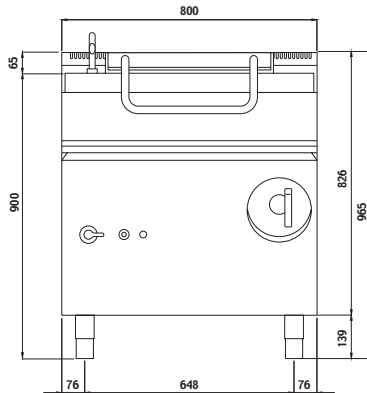

modello <u>model</u> <u>modèle</u> <u>Modell</u>	<b>G9BR8 - G9BR8/I</b>	<b>E9BR8 - E9BR8/I</b>
potenza totale gas <u>gas total power</u> puissance total gaz <u>Gesamt Gas leistung</u>	kW 20 kcal/h 17.200 Btu/h 68.240	
consumo gas <u>gas consumption</u> consommation gaz <u>Gasverbrauch</u>	G30/G31 kg/h 1,5 G20 m <sup>3</sup> /h 2,1 G25 m <sup>3</sup> /h 2,4	
n. vasche <u>n. tanks</u> n. cuvè <u>n. Becken</u>	1	1
potenza elettrica <u>electric power</u> puissance électrique <u>Strömstärke</u>		kW 9,1
tensione <u>tension</u> tension <u>Spannung</u>		V 400 - 415 3N ~
dim. vasca <u>well dimensions</u> dimensions bac <u>Abmessung Wanne</u>	590x760x225mm	590x760x225mm
capacità vasca <u>well capacity</u> capacité compartiment <u>Fassungvermögen Becken</u>	Lt 80	Lt 80
peso totale <u>total weight</u> poids total <u>Gesamtgewicht</u>	kg 170	kg 160
cubatura <u>cubic volume</u> volume <u>Volumen</u>	m <sup>3</sup> 1,03	m <sup>3</sup> 1,03

**G9BR8**  
**G9BR8/I**

**E9BR8**  
**E9BR8/I**

**Maxima900** cooking ranges