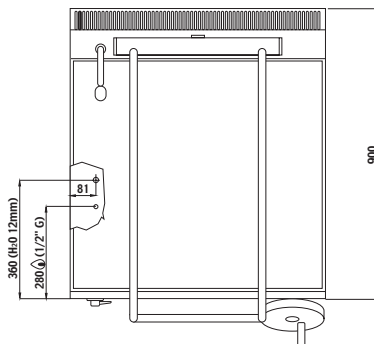

modello <u>model</u> <u>modèle</u> <u>Modell</u>	<b>G9BR8 - G9BR8/I</b>	<b>E9BR8 - E9BR8/I</b>
potenza totale gas <u>gas total power</u> puissance total gaz <u>Gesamt Gas leistung</u>	kW 20 kcal/h 17.200 Btu/h 68.240	
consumo gas <u>gas consumption</u> consommation gaz <u>Gasverbrauch</u>	G30/G31 kg/h 1,5 G20 m <sup>3</sup> /h 2,1 G25 m <sup>3</sup> /h 2,4	
n. vasche <u>n. tanks</u> n. cuvè <u>n. Becken</u>	1	1
potenza elettrica <u>electric power</u> puissance électrique <u>Strömstärke</u>		kW 9,1
tensione <u>tension</u> tension <u>Spannung</u>		V 400 - 415 3N ~
dim. vasca <u>well dimensions</u> dimensions bac <u>Abmessung Wanne</u>	590x760x225mm	590x760x225mm
capacità vasca <u>well capacity</u> capacité compartiment <u>Fassungvermögen Becken</u>	Lt 80	Lt 80
peso totale <u>total weight</u> poids total <u>Gesamtgewicht</u>	kg 170	kg 160
cubatura <u>cubic volume</u> volume <u>Volumen</u>	m <sup>3</sup> 1,03	m <sup>3</sup> 1,03

**G9BR8**  
**G9BR8/I**

**E9BR8**  
**E9BR8/I**

**Maxima900** cooking ranges