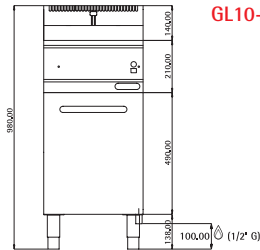

BERTO'S SPA®

MACROS 700 cooking ranges

Modello model modèle Modell	GL10M	GL10+10M
dimens. cesto basket dimens. dimensions panier Abmessung Korb	230x300x110 mm (l x p x h)	230x300x110 mm (l x p x h)
capacità vasca well capacity capacité compartiment Becken Fassungsvermögen	Lt 10	Lt 10 + 10
potenza totale gas gas total power puissance total gaz Gesamt Gas Leistung	kW 6,9 Kcal/h 5.934 BTU/h 23.543	kW 13,8 Kcal/h 11.868 BTU/h 47.086
consumo gas gas consumption consommation gaz Gasverbrauch	G 30/G31 kg/h 0,53 G20 m³/h 0,73 G25 m³/h 0,85	G 30/G31 kg/h 1,07 G20 m³/h 1,46 G25 m³/h 1,70
connessione gas gas connection raccordement gaz Gasanschluss	1/2" G	1/2" G
n. bruciatori burners n. n. brûleurs Brennern n.	n. 2	n. 2 + 2
tempo 20-190° time 20-190° temps 20-190° Zeit 20-190°	min 10	min 10
tempo di frittura frying time temps de friture Fritierdauer	min 5	min 5
capacità cesto basket capacity capacité panier Fassungsvermögen Korb	kg 1	kg 1 + 1
prod. massima max production product. maxim. maxim. Produktion	kg/h 12	kg/h 24
optional option Zubehör	mezzi cesti - twin baskets demi-paniers - Halbkörben	mezzi cesti - twin baskets demi-paniers - Halbkörben
peso totale total weight poids total Gesamtgewicht	kg 50	kg 59
cubatura cubic volume volume Volumen	m³ 0,50	m³ 0,90

GL10

GL10+10M