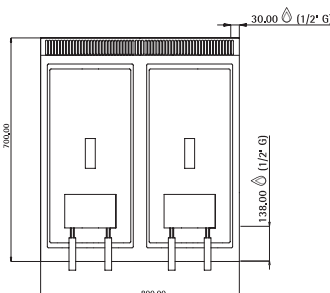

BERTO'S SPA®

MACROS 700 cooking ranges

Modello model modèle Modell	GL10M	GL10+10M
dimens. cesto basket dimens. dimensions panier Abmessung Korb	230x300x110 mm (l x p x h)	230x300x110 mm (l x p x h)
capacità vasca well capacity capacité compartiment Becken Fassungsvermögen	Lt 10	Lt 10 + 10
potenza totale gas gas total power puissance total gaz Gesamt Gas Leistung	kW 6,9 Kcal/h 5.934 BTU/h 23.543	kW 13,8 Kcal/h 11.868 BTU/h 47.086
consumo gas gas consumption consommation gaz Gasverbrauch	G 30/G31 kg/h 0,53 G20 m³/h 0,73 G25 m³/h 0,85	G 30/G31 kg/h 1,07 G20 m³/h 1,46 G25 m³/h 1,70
connessione gas gas connection raccordement gaz Gasanschluss	1/2" G	1/2" G
n. bruciatori burners n. n. brûleurs Brennern n.	n. 2	n. 2 + 2
tempo 20-190° time 20-190° temps 20-190° Zeit 20-190°	min 10	min 10
tempo di frittura frying time temps de friture Fritierdauer	min 5	min 5
capacità cesto basket capacity capacité panier Fassungsvermögen Korb	kg 1	kg 1 + 1
prod. massima max production product. maxim. maxim. Produktion	kg/h 12	kg/h 24
optional option Zubehör	mezzi cesti - twin baskets demi-paniers - Halbkörben	mezzi cesti - twin baskets demi-paniers - Halbkörben
peso totale total weight poids total Gesamtgewicht	kg 50	kg 59
cubatura cubic volume volume Volumen	m³ 0,50	m³ 0,90