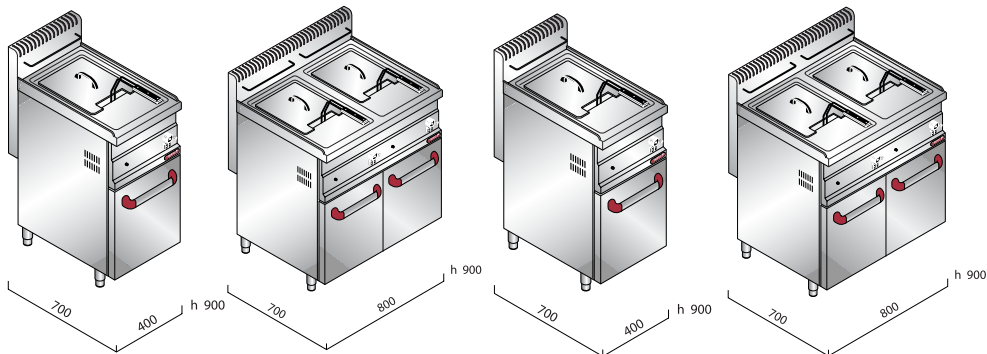

BERTO'S SPA®

Macros 700 cooking ranges

Modello model modèle Modell	GL15M	GL15+15M	GL20M	GL20+20M
dimens. cesto basket dimens. dimensions panier Abmessung Korb	230x300x110 mm (l x p x h)	230x300x110 mm (l x p x h)	230x330x150 mm (l x p x h)	230x330x150 mm (l x p x h)
capacità vasca well capacity capacità compartiment Becken Fassungsvermögen	Lt 15	Lt 15 + 15	Lt 20	Lt 20 + 20
potenza totale gas gas total power puissance total gaz Gesamt Gas Leistung	kW 12,7 Kcal/h 10.922 BTU/h 43.332	kW 25,4 Kcal/h 21.844 BTU/h 86.665	kW 16,5 Kcal/h 14.190 BTU/h 56.298	kW 33 Kcal/h 28.380 BTU/h 112.596
consumo gas gas consumption consommation gaz Gasverbrauch	G 30/G31 kg/h 0,99 G20 m³/h 1,34 G25 m³/h 1,56	G 30/G31 kg/h 1,97 G20 m³/h 2,69 G25 m³/h 3,12	G 30/G31 kg/h 1,29 G20 m³/h 1,75 G25 m³/h 2,03	G 30/G31 kg/h 2,58 G20 m³/h 3,49 G25 m³/h 4,07
connessione gas gas connection raccordement gaz Gasanschluss	1/2" G	1/2" G	1/2" G	1/2" G
n. bruciatori burners n. n. brûleurs Brennern n.	n. 3	n. 3 + 3	n. 3	n. 3 + 3
tempo 20-190° time 20-190° temps 20-190° Zeit 20-190°	min 10	min 10	min 10	min 10
tempo di frittura frying time temps de friture Fritierdauer	min 5	min 5	min 6	min 6
capacità cesto basket capacity capacité panier Fassungsvermögen Korb	kg 1,5	kg 1,5 + 1,5	kg 2,5	kg 2,5 + 2,5
prod. massima max production product. maxim. maxim. Produktion	kg/h 18	kg/h 36	kg/h 25	kg/h 50
optional option Zubehör	mezzi cesti - twin baskets demi-paniers - Halbkörben	mezzi cesti - twin baskets demi-paniers - Halbkörben	mezzi cesti - twin baskets demi-paniers - Halbkörben	mezzi cesti - twin baskets demi-paniers - Halbkörben
peso totale total weight poids total Gesamtgewicht	kg 55	kg 96	kg 59	kg 100
cubatura cubic volume volume Volumen	m³ 0,45	m³ 0,85	m³ 0,50	m³ 0,90