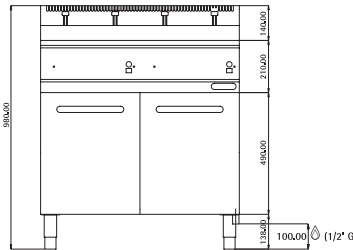

BERTO'S SPA®

MACROS 700 cooking ranges

Modello model modèle Modell	GL10M	GL10+10M
dimens. cesto basket dimens. dimensions panier Abmessung Korb	230x300x110 mm (l x p x h)	230x300x110 mm (l x p x h)
capacità vasca well capacity capacité compartiment Becken Fassungsvermögen	Lt 10	Lt 10 + 10
potenza totale gas gas total power puissance total gaz Gesamt Gas Leistung	kW 6,9 Kcal/h 5.934 BTU/h 23.543	kW 13,8 Kcal/h 11.868 BTU/h 47.086
consumo gas gas consumption consommation gaz Gasverbrauch	G 30/G31 kg/h 0,53 G20 m³/h 0,73 G25 m³/h 0,85	G 30/G31 kg/h 1,07 G20 m³/h 1,46 G25 m³/h 1,70
connessione gas gas connection raccordement gaz Gasanschluss	1/2" G	1/2" G
n. bruciatori burners n. n. brûleurs Brennern n.	n. 2	n. 2 + 2
tempo 20-190° time 20-190° temps 20-190° Zeit 20-190°	min 10	min 10
tempo di frittura frying time temps de friture Fritierdauer	min 5	min 5
capacità cesto basket capacity capacité panier Fassungsvermögen Korb	kg 1	kg 1 + 1
prod. massima max production product. maxim. maxim. Produktion	kg/h 12	kg/h 24
optional option Zubehör	mezzi cesti - twin baskets demi-paniers - Halbkörben	mezzi cesti - twin baskets demi-paniers - Halbkörben
peso totale total weight poids total Gesamtgewicht	kg 50	kg 59
cubatura cubic volume volume Volumen	m³ 0,50	m³ 0,90