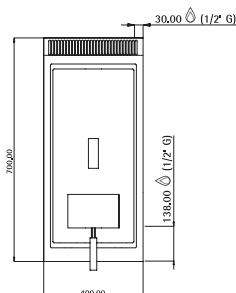

BERTO'S SPA®

MACROS 700 cooking ranges

Modello model modèle Modell	GL10M	GL10+10M
dimens. cesto basket dimens. dimensions panier Abmessung Korb	230x300x110 mm (l x p x h)	230x300x110 mm (l x p x h)
capacità vasca well capacity capacité compartiment Becken Fassungsvermögen	Lt 10	Lt 10 + 10
potenza totale gas gas total power puissance total gaz Gesamt Gas Leistung	kW 6,9 Kcal/h 5.934 BTU/h 23.543	kW 13,8 Kcal/h 11.868 BTU/h 47.086
consumo gas gas consumption consommation gaz Gasverbrauch	G 30/G31 kg/h 0,53 G20 m³/h 0,73 G25 m³/h 0,85	G 30/G31 kg/h 1,07 G20 m³/h 1,46 G25 m³/h 1,70
connessione gas gas connection raccordement gaz Gasanschluss	1/2" G	1/2" G
n. bruciatori burners n. n. brûleurs Brennern n.	n. 2	n. 2 + 2
tempo 20-190° time 20-190° temps 20-190° Zeit 20-190°	min 10	min 10
tempo di frittura frying time temps de friture Fritierdauer	min 5	min 5
capacità cesto basket capacity capacité panier Fassungsvermögen Korb	kg 1	kg 1 + 1
prod. massima max production product. maxim. maxim. Produktion	kg/h 12	kg/h 24
optional option Zubehör	mezzi cesti - twin baskets demi-paniers - Halbkörben	mezzi cesti - twin baskets demi-paniers - Halbkörben
peso totale total weight poids total Gesamtgewicht	kg 50	kg 59
cubatura cubic volume volume Volumen	m³ 0,50	m³ 0,90