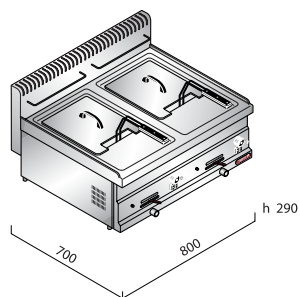

BERTO'S SPA®

Modello model modèle Modell	GL10B	GL10+10B
dimens. cesto basket dimens. dimensions panier Abmessung Korb	245x300x115 mm (l x p x h)	245x300x115 mm (l x p x h)
capacità vasca well capacity capacità compartiment Becken Fassungsvermögen	Lt 10	Lt 10 + 10
potenza totale gas gas total power Kcal/h puissance total gaz BTU/h Gesamt Gas Leistung	kW 6,9 Kcal/h 5.934 BTU/h 23.543	kW 13,8 Kcal/h 11.868 BTU/h 47.086
consumo gas gas consumption G20 consumation gaz G25 Gasverbrauch	G 30/G31 kg/h 0,53 G20 m ³ /h 0,73 G25 m ³ /h 0,85	G 30/G31 kg/h 1,07 G20 m ³ /h 1,46 G25 m ³ /h 1,70
connessione gas gas connection raccordement gaz Gasanschluss	1/2" G	1/2" G
n. bruciatori burners n. n. brûleurs Brennern n.	n. 2	n. 2 + 2
tempo 20 - 190° time 20 - 190° temps 20 - 190° Zeit 20 - 190°	min 10	min 10
tempo di frittura frying time temps de friture Fritierdauer	min 5	min 5
capacità cesto basket capacity capacità panier Fassungvermögen Korb	kg 1	kg 1 + 1
prodiz. massima max production product. maxim. maxim. Produktion	kg/h 12	kg/h 24
optional option Zubehör	mezzi cesti - twin baskets demi-paniers - Halbkörben	mezzi cesti - twin baskets demi-paniers - Halbkörben
peso totale total weight poids total Gesamtgewicht	kg 31	kg 56
cubatura cubic volume volume Volumen	m ³ 0,20	m ³ 0,40