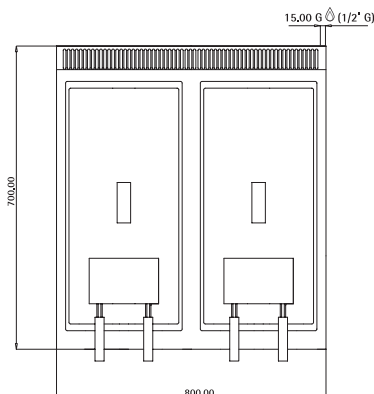

Modello model modèle Modell	GL10B	GL10+10B
dimens. cesto basket dimens. dimensions panier Abmessung Korb	245x300x115 mm (l x p x h)	245x300x115 mm (l x p x h)
capacità vasca well capacity capacità compartiment Becken Fassungsvermögen	Lt 10	Lt 10 + 10
potenza totale gas gas total power Kcal/h puissance total gaz BTU/h Gesamt Gas Leistung	kW 6,9 Kcal/h 5.934 BTU/h 23.543	kW 13,8 Kcal/h 11.868 BTU/h 47.086
consumo gas gas consumption G20 consumation gaz G25 Gasverbrauch	G 30/G31 kg/h 0,53 G20 m³/h 0,73 G25 m³/h 0,85	G 30/G31 kg/h 1,07 G20 m³/h 1,46 G25 m³/h 1,70
connessione gas gas connection raccordement gaz Gasanschluss	1/2" G	1/2" G
n. bruciatori burners n. n. brûleurs Brennern n.	n. 2	n. 2 + 2
tempo 20 - 190° time 20 - 190° temps 20 - 190° Zeit 20 - 190°	min 10	min 10
tempo di frittura frying time temps de friture Fritierdauer	min 5	min 5
capacità cesto basket capacity capacità panier Fassungvermögen Korb	kg 1	kg 1 + 1
prodiz. massima max production product. maxim. maxim. Produktion	kg/h 12	kg/h 24
optional option Zubehör	mezzi cesti - twin baskets demi-paniers - Halbkörben	mezzi cesti - twin baskets demi-paniers - Halbkörben
peso totale total weight poids total Gesamtgewicht	kg 31	kg 56
cubatura cubic volume volume Volumen	m³ 0,20	m³ 0,40

GL10+10B
GL30B