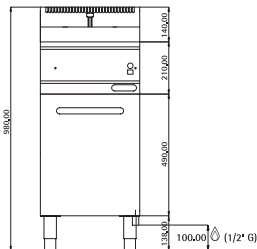

GL15M
GL20M