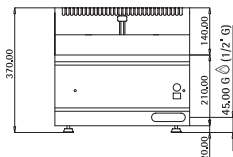

Modello model modèle Modell	GL10B	GL10+10B
dimens. cesto basket dimens. dimensions panier Abmessung Korb	245x300x115 mm (l x p x h)	245x300x115 mm (l x p x h)
capacità vasca well capacity capacità compartiment Becken Fassungsvermögen	Lt 10	Lt 10 + 10
potenza totale gas gas total power Kcal/h puissance total gaz BTU/h Gesamt Gas Leistung	kW 6,9 Kcal/h 5.934 BTU/h 23.543	kW 13,8 Kcal/h 11.868 BTU/h 47.086
consumo gas gas consumption G20 consumation gaz G25 Gasverbrauch	G 30/G31 kg/h 0,53 G20 m³/h 0,73 G25 m³/h 0,85	G 30/G31 kg/h 1,07 G20 m³/h 1,46 G25 m³/h 1,70
connessione gas gas connection raccordement gaz Gasanschluss	1/2" G	1/2" G
n. bruciatori burners n. n. brûleurs Brennern n.	n. 2	n. 2 + 2
tempo 20 - 190° time 20 - 190° temps 20 - 190° Zeit 20 - 190°	min 10	min 10
tempo di frittura frying time temps de friture Fritierdauer	min 5	min 5
capacità cesto basket capacity capacità panier Fassungvermögen Korb	kg 1	kg 1 + 1
prodiz. massima max production product. maxim. maxim. Produktion	kg/h 12	kg/h 24
optional option Zubehör	mezzi cesti - twin baskets demi-paniers - Halbkörben	mezzi cesti - twin baskets demi-paniers - Halbkörben
peso totale total weight poids total Gesamtgewicht	kg 31	kg 56
cubatura cubic volume volume Volumen	m³ 0,20	m³ 0,40

GL10B