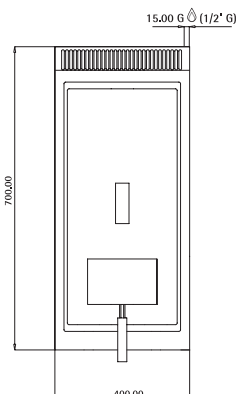

Modello model modèle Modell	GL10B	GL10+10B
dimens. cesto basket dimens. dimensions panier Abmessung Korb	245x300x115 mm (l x p x h)	245x300x115 mm (l x p x h)
capacità vasca well capacity capacità compartiment Becken Fassungsvermögen	Lt 10	Lt 10 + 10
potenza totale gas gas total power Kcal/h puissance total gaz BTU/h Gesamt Gas Leistung	kW 6,9 Kcal/h 5.934 BTU/h 23.543	kW 13,8 Kcal/h 11.868 BTU/h 47.086
consumo gas gas consumption G20 consumation gaz G25 Gasverbrauch	G 30/G31 kg/h 0,53 G20 m³/h 0,73 G25 m³/h 0,85	G 30/G31 kg/h 1,07 G20 m³/h 1,46 G25 m³/h 1,70
connessione gas gas connection raccordement gaz Gasanschluss	1/2" G	1/2" G
n. bruciatori burners n. n. brûleurs Brennern n.	n. 2	n. 2 + 2
tempo 20 - 190° time 20 - 190° temps 20 - 190° Zeit 20 - 190°	min 10	min 10
tempo di frittura frying time temps de friture Fritierdauer	min 5	min 5
capacità cesto basket capacity capacità panier Fassungvermögen Korb	kg 1	kg 1 + 1
prodiz. massima max production product. maxim. maxim. Produktion	kg/h 12	kg/h 24
optional option Zubehör	mezzi cesti - twin baskets demi-paniers - Halbkörben	mezzi cesti - twin baskets demi-paniers - Halbkörben
peso totale total weight poids total Gesamtgewicht	kg 31	kg 56
cubatura cubic volume volume Volumen	m³ 0,20	m³ 0,40

GL10+10B
GL30B