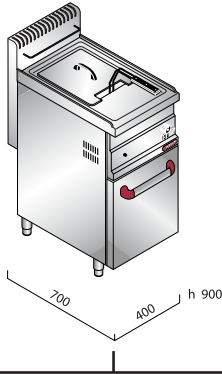

BERTO'S SPA®

MACROS 700 cooking ranges

Modello model modèle Modell	GL10M	GL10+10M
dimens. cesto basket dimens. dimensions panier Abmessung Korb	230x300x110 mm (l x p x h)	230x300x110 mm (l x p x h)
capacità vasca well capacity capacité compartiment Becken Fassungsvermögen	Lt 10	Lt 10 + 10
potenza totale gas gas total power puissance total gaz Gesamt Gas Leistung	kW 6,9 Kcal/h 5.934 BTU/h 23.543	kW 13,8 Kcal/h 11.868 BTU/h 47.086
consumo gas gas consumption consommation gaz Gasverbrauch	G 30/G31 kg/h 0,53 G20 m³/h 0,73 G25 m³/h 0,85	G 30/G31 kg/h 1,07 G20 m³/h 1,46 G25 m³/h 1,70
connessione gas gas connection raccordement gaz Gasanschluss	1/2" G	1/2" G
n. bruciatori burners n. n. brûleurs Brennern n.	n. 2	n. 2 + 2
tempo 20-190° time 20-190° temps 20-190° Zeit 20-190°	min 10	min 10
tempo di frittura frying time temps de friture Fritierdauer	min 5	min 5
capacità cesto basket capacity capacité panier Fassungsvermögen Korb	kg 1	kg 1 + 1
prod. massima max production product. maxim. maxim. Produktion	kg/h 12	kg/h 24
optional option Zubehör	mezzi cesti - twin baskets demi-paniers - Halbkörben	mezzi cesti - twin baskets demi-paniers - Halbkörben
peso totale total weight poids total Gesamtgewicht	kg 50	kg 59
cubatura cubic volume volume Volumen	m³ 0,50	m³ 0,90