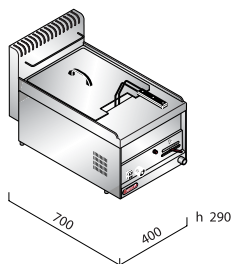

BERTO'S SPA®

Modello model modèle Modell	GL10B	GL10+10B
dimens. cesto basket dimens. dimensions panier Abmessung Korb	245x300x115 mm (l x p x h)	245x300x115 mm (l x p x h)
capacità vasca well capacity capacità compartiment Becken Fassungsvermögen	Lt 10	Lt 10 + 10
potenza totale gas gas total power Kcal/h puissance total gaz BTU/h Gesamt Gas Leistung	kW 6,9 Kcal/h 5.934 BTU/h 23.543	kW 13,8 Kcal/h 11.868 BTU/h 47.086
consumo gas gas consumption G20 consumation gaz G25 Gasverbrauch	G 30/G31 kg/h 0,53 G20 m ³ /h 0,73 G25 m ³ /h 0,85	G 30/G31 kg/h 1,07 G20 m ³ /h 1,46 G25 m ³ /h 1,70
connessione gas gas connection raccordement gaz Gasanschluss	1/2" G	1/2" G
n. bruciatori burners n. n. brûleurs Brennern n.	n. 2	n. 2 + 2
tempo 20 - 190° time 20 - 190° temps 20 - 190° Zeit 20 - 190°	min 10	min 10
tempo di frittura frying time temps de friture Fritierdauer	min 5	min 5
capacità cesto basket capacity capacità panier Fassungvermögen Korb	kg 1	kg 1 + 1
prodiz. massima max production product. maxim. maxim. Produktion	kg/h 12	kg/h 24
optional option Zubehör	mezzi cesti - twin baskets demi-paniers - Halbkörben	mezzi cesti - twin baskets demi-paniers - Halbkörben
peso totale total weight poids total Gesamtgewicht	kg 31	kg 56
cubatura cubic volume volume Volumen	m ³ 0,20	m ³ 0,40