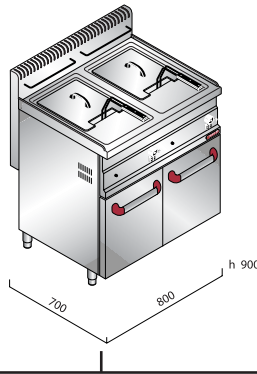

BERTO'S SPA®

MACROS 700 cooking ranges

Modello model modèle Modell	GL10M	GL10+10M
dimens. cesto basket dimens. dimensions panier Abmessung Korb	230x300x110 mm (l x p x h)	230x300x110 mm (l x p x h)
capacità vasca well capacity capacité compartiment Becken Fassungsvermögen	Lt 10	Lt 10 + 10
potenza totale gas gas total power puissance total gaz Gesamt Gas Leistung	kW 6,9 Kcal/h 5.934 BTU/h 23.543	kW 13,8 Kcal/h 11.868 BTU/h 47.086
consumo gas gas consumption consommation gaz Gasverbrauch	G 30/G31 kg/h 0,53 G20 m³/h 0,73 G25 m³/h 0,85	G 30/G31 kg/h 1,07 G20 m³/h 1,46 G25 m³/h 1,70
connessione gas gas connection raccordement gaz Gasanschluss	1/2" G	1/2" G
n. bruciatori burners n. n. brûleurs Brennern n.	n. 2	n. 2 + 2
tempo 20-190° time 20-190° temps 20-190° Zeit 20-190°	min 10	min 10
tempo di frittura frying time temps de friture Fritierdauer	min 5	min 5
capacità cesto basket capacity capacité panier Fassungsvermögen Korb	kg 1	kg 1 + 1
prod. massima max production product. maxim. maxim. Produktion	kg/h 12	kg/h 24
optional option Zubehör	mezzi cesti - twin baskets demi-paniers - Halbkörben	mezzi cesti - twin baskets demi-paniers - Halbkörben
peso totale total weight poids total Gesamtgewicht	kg 50	kg 59
cubatura cubic volume volume Volumen	m³ 0,50	m³ 0,90