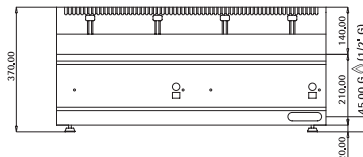

GL10+10B
GL30B