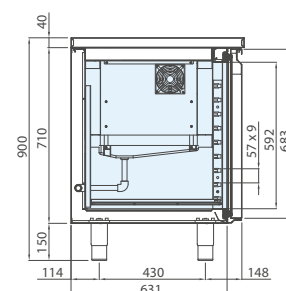

mod. **COU128TNP** | cod. 06620000

mod. **COU128TNPR** | cod. 06620010

ES ESPECIFICACIONES TÉCNICAS

Temperatura disponible (°C)	Dimensiones A x P x A (mm)	Dimen. del embalaje A x P x A (mm)	Gas refrigerante	Volumen neto (L)	Clase climática	Clase energética	Absorción de energía (W)	Tensión de alimentación	Consumo anual (kWh/año)
0 / +8	1280x700x900	1370x750x1100	R290	192	5	A	215	230 V / 50 Hz	449

ES CARACTERÍSTICAS TÉCNICAS Y FUNCIONALES

- Mesa refrigerada con superficie de trabajo de acero inoxidable AISI 304
- Estructura completamente de acero. Interior, paredes y puerta de acero inoxidable AISI 304
- Motor dentro del compartimento técnico
- Refrigeración ventilada forzada con evaporadores protegidos situados entre los compartimentos
- Aislamiento de 60 mm de poliuretano inyectado HFO a alta presión con una densidad de 42 kg/m³
- Testado con temperatura del ambiente de trabajo externa hasta 43 °C, eficiencia equivalente a la clase energética 5
- Desescarche automático con pausa del compresor en la versión 0/+8 °C
- Desescarche automático con resistencia eléctrica en la versión -2/+8 °C
- Evaporación automática del agua de condensación mediante intercambiador de calor de cobre
- Medidas internas GN 1/1
- Bisagras puertas con sistema de cierre automático
- Juntas magnéticas de puertas y cajones fáciles de extraer
- Esquinas internas redondeadas y piezas extraíbles para facilitar la limpieza
- Detección de la temperatura mediante sensor Termistore (sonda NTC)
- Evaporador pintado por cataforesis con alta resistencia a la corrosión
- Patas de acero inoxidable de altura regulable