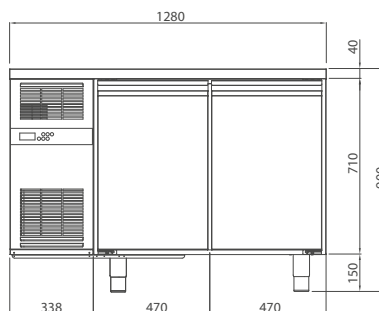

mod. **COU128TNP** | cod. 06620000

mod. **COU128TNPR** | cod. 06620010

ES ESPECIFICACIONES TÉCNICAS

Temperatura disponible (°C)	Dimensiones A x P x A (mm)	Dimen. del embalaje A x P x A (mm)	Gas refrigerante	Volumen neto (L)	Clase climática	Clase energética	Absorción de energía (W)	Tensión de alimentación	Consumo anual (kWh/año)
0 / +8	1280x700x900	1370x750x1100	R290	192	5	A	215	230 V / 50 Hz	449

ES CARACTERÍSTICAS TÉCNICAS Y FUNCIONALES

- Mesa refrigerada con superficie de trabajo de acero inoxidable AISI 304
- Estructura completamente de acero. Interior, paredes y puerta de acero inoxidable AISI 304
- Motor dentro del compartimento técnico
- Refrigeración ventilada forzada con evaporadores protegidos situados entre los compartimentos
- Aislamiento de 60 mm de poliuretano inyectado HFO a alta presión con una densidad de 42 kg/m³
- Testado con temperatura del ambiente de trabajo externa hasta 43 °C, eficiencia equivalente a la clase energética 5
- Desescarche automático con pausa del compresor en la versión 0/+8 °C
- Desescarche automático con resistencia eléctrica en la versión -2/+8 °C
- Evaporación automática del agua de condensación mediante intercambiador de calor de cobre
- Medidas internas GN 1/1
- Bisagras puertas con sistema de cierre automático
- Juntas magnéticas de puertas y cajones fáciles de extraer
- Esquinas internas redondeadas y piezas extraíbles para facilitar la limpieza
- Detección de la temperatura mediante sensor Termistore (sonda NTC)
- Evaporador pintado por cataforesis con alta resistencia a la corrosión
- Patas de acero inoxidable de altura regulable