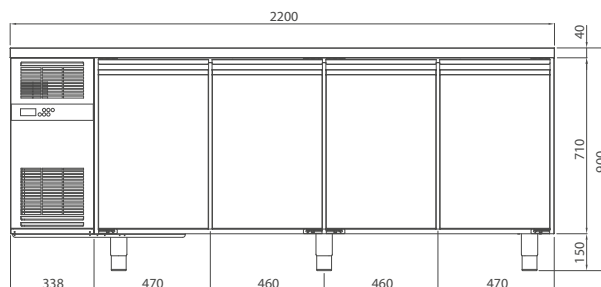

mod. **COU220TNP** | cod. 06660000

mod. **COU220TNPR** | cod. 06660010

ES ESPECIFICACIONES TÉCNICAS

Temperatura disponible (°C)	Dimensiones A x P x A (mm)	Dimen. del embalaje A x P x A (mm)	Gas refrigerante	Volumen neto (L)	Clase climática	Clase energética	Absorción de energía (W)	Tensión de alimentación	Consumo anual (kWh/año)
0 / +8	2200x700x900	2300x750x1100	R290	384	5	B	328	230 V / 50 Hz	694

ES CARACTERÍSTICAS TÉCNICAS Y FUNCIONALES

- Mesa refrigerada con superficie de trabajo de acero inoxidable AISI 304
- Estructura completamente de acero. Interior, paredes y puerta de acero inoxidable AISI 304
- Motor dentro del compartimento técnico
- Refrigeración ventilada forzada con evaporadores protegidos situados entre los compartimentos
- Aislamiento de 60 mm de poliuretano inyectado HFO a alta presión con una densidad de 42 kg/m³
- Testado con temperatura del ambiente de trabajo externa hasta 43 °C, eficiencia equivalente a la clase energética 5
- Desescarche automático con pausa del compresor en la versión 0/+8 °C
- Desescarche automático con resistencia eléctrica en la versión -2/+8 °C
- Evaporación automática del agua de condensación mediante intercambiador de calor de cobre
- Medidas internas GN 1/1
- Bisagras puertas con sistema de cierre automático
- Juntas magnéticas de puertas y cajones fáciles de extraer
- Esquinas internas redondeadas y piezas extraíbles para facilitar la limpieza
- Detección de la temperatura mediante sensor Termistore (sonda NTC)
- Evaporador pintado por cataforesis con alta resistencia a la corrosión
- Patas de acero inoxidable de altura regulable