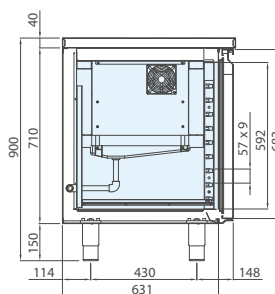

mod. **COU220TNP** | cod. 06660000

mod. **COU220TNPR** | cod. 06660010

ES ESPECIFICACIONES TÉCNICAS

Temperatura disponible (°C)	Dimensiones A x P x A (mm)	Dimen. del embalaje A x P x A (mm)	Gas refrigerante	Volumen neto (L)	Clase climática	Clase energética	Absorción de energía (W)	Tensión de alimentación	Consumo anual (kWh/año)
0 / +8	2200x700x900	2300x750x1100	R290	384	5	B	328	230 V / 50 Hz	694

ES CARACTERÍSTICAS TÉCNICAS Y FUNCIONALES

- Mesa refrigerada con superficie de trabajo de acero inoxidable AISI 304
- Estructura completamente de acero. Interior, paredes y puerta de acero inoxidable AISI 304
- Motor dentro del compartimento técnico
- Refrigeración ventilada forzada con evaporadores protegidos situados entre los compartimentos
- Aislamiento de 60 mm de poliuretano inyectado HFO a alta presión con una densidad de 42 kg/m³
- Testado con temperatura del ambiente de trabajo externa hasta 43 °C, eficiencia equivalente a la clase energética 5
- Desescarche automático con pausa del compresor en la versión 0/+8 °C
- Desescarche automático con resistencia eléctrica en la versión -2/+8 °C
- Evaporación automática del agua de condensación mediante intercambiador de calor de cobre
- Medidas internas GN 1/1
- Bisagras puertas con sistema de cierre automático
- Juntas magnéticas de puertas y cajones fáciles de extraer
- Esquinas internas redondeadas y piezas extraíbles para facilitar la limpieza
- Detección de la temperatura mediante sensor Termistore (sonda NTC)
- Evaporador pintado por cataforesis con alta resistencia a la corrosión
- Patas de acero inoxidable de altura regulable