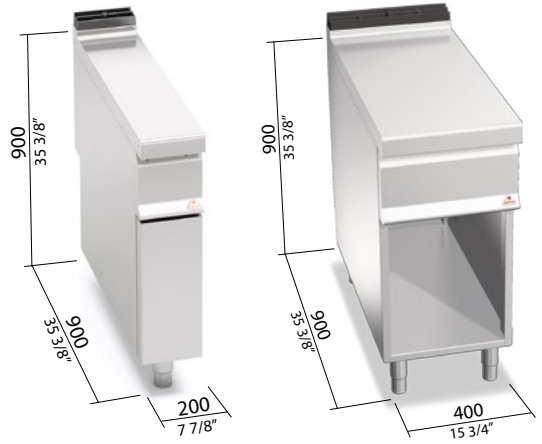

Mod. N9T2M Cod. 20902500

Mod. N9T4M Cod. 20900500

Mod. N9T4MC Cod. 20901500

Mod. N9-8M Cod. 20901000

Mod. N9-8MC Cod. 20902000

MAXIMA 900

	mod. N9T2M	mod. N9T4M - N9T4MC	mod. N9-8M - N9-8MC
cm²	1.620 (mm 200 x 810)	3.240 (mm 400 x 810)	6.480 (mm 800 x 810)
	Kg 20	35	55