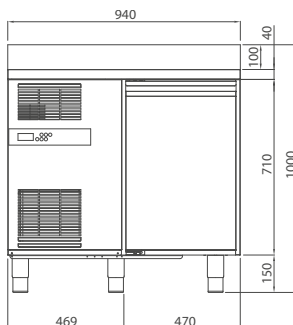

mod. **COU94TNPA** | cod. 06600020

mod. **COU94TNPRA** | cod. 06600030

FR SPÉCIFICATIONS TECHNIQUES

Température disponible (°C)	Dimensions L x P x H (mm)	Dimensions emballage L x P x H (mm)	Gaz réfrigérant	Volume net (L)	Classe climatique	Classe énergétique	Absorption énergétique (W)	Tension d'alimentation	Consom. annuelle (kWh/an)
0 / +8	940x700x900	1370x750x1100	R290	96	5	A	215	230 V / 50 Hz	416

FR CARACTÉRISTIQUES TECHNIQUES ET FONCTIONNELLES

- Table réfrigérée avec plan de travail en acier inoxydable AISI 304 avec dossier arrière de h 100 mm
- Structure complètement en acier. Intérieur, parois et porte en acier inoxydable AISI 304
- Moteur à l'intérieur du compartiment technique
- Réfrigération ventilée forcée avec évaporateurs protégés positionnés entre les compartiments
- Isolation de 60 mm en polyuréthane HFO injecté à haute pression et densité de 42 kg/m³
- Testée à une température ambiante extérieure jusqu'à 43 °C, efficacité équivalente à la classe énergétique 5
- Dégivrage automatique par pause du compresseur dans la version 0 / +8 °C
- Dégivrage automatique par résistance électrique dans la version -2 / +8 °C
- Évaporation automatique de l'eau de condensation au moyen de l'échangeur de chaleur en cuivre
- Dimensions internes GN 1/1
- Charnières des portes à système de fermeture automatique
- Joints magnétiques de portes et tiroirs facilement extractibles
- Angles internes arrondis et détails amovibles pour faciliter le nettoyage
- Détection de la température au moyen du capteur Termistore (sonde NTC)
- Évaporateur verni pour cataphorèse à haute résistance à la corrosion
- Pieds en acier inoxydable et réglables en hauteur