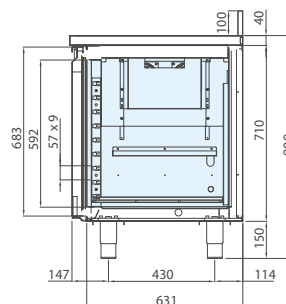

mod. **COU94TNPA** | cod. 06600020

mod. **COU94TNPRA** | cod. 06600030

FR SPÉCIFICATIONS TECHNIQUES

Température disponible (°C)	Dimensions L x P x H (mm)	Dimensions emballage L x P x H (mm)	Gaz réfrigérant	Volume net (L)	Classe climatique	Classe énergétique	Absorption énergétique (W)	Tension d'alimentation	Consom. annuelle (kWh/an)
0 / +8	940x700x900	1370x750x1100	R290	96	5	A	215	230 V / 50 Hz	416

FR CARACTÉRISTIQUES TECHNIQUES ET FONCTIONNELLES

- Table réfrigérée avec plan de travail en acier inoxydable AISI 304 avec dossier arrière de h 100 mm
- Structure complètement en acier. Intérieur, parois et porte en acier inoxydable AISI 304
- Moteur à l'intérieur du compartiment technique
- Réfrigération ventilée forcée avec évaporateurs protégés positionnés entre les compartiments
- Isolation de 60 mm en polyuréthane HFO injecté à haute pression et densité de 42 kg/m³
- Testée à une température ambiante extérieure jusqu'à 43 °C, efficacité équivalente à la classe énergétique 5
- Dégivrage automatique par pause du compresseur dans la version 0 / +8 °C
- Dégivrage automatique par résistance électrique dans la version -2 / +8 °C
- Évaporation automatique de l'eau de condensation au moyen de l'échangeur de chaleur en cuivre
- Dimensions internes GN 1/1
- Charnières des portes à système de fermeture automatique
- Joints magnétiques de portes et tiroirs facilement extractibles
- Angles internes arrondis et détails amovibles pour faciliter le nettoyage
- Détection de la température au moyen du capteur Termistore (sonde NTC)
- Évaporateur verni pour cataphorèse à haute résistance à la corrosion
- Pieds en acier inoxydable et réglables en hauteur