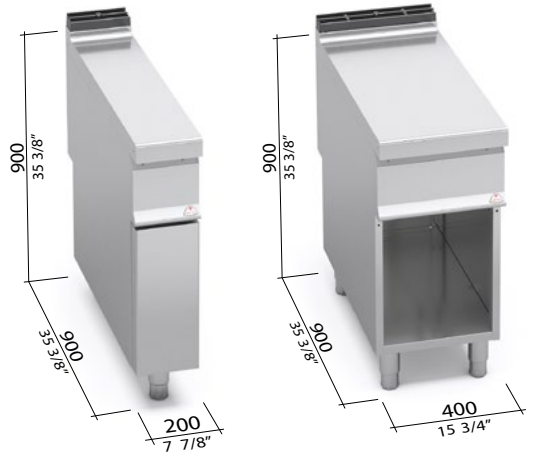

Mod. N9T2M Cod. 20902500

Mod. N9T4M Cod. 20900500

Mod. N9T4MC Cod. 20901500

Mod. N9-8M Cod. 20901000

Mod. N9-8MC Cod. 20902000

MAXIMA 900

	mod. N9T2M	mod. N9T4M - N9T4MC	mod. N9-8M - N9-8MC
cm²	1.620 (mm 200 x 810)	3.240 (mm 400 x 810)	6.480 (mm 800 x 810)
	Kg 20	35	55

**CARACTERÍSTICAS TÉCNICAS Y FUNCIONALES**

Plano de trabajo y paneles frontales de acero inoxidable AISI 304. Interno de acero inox. Modelos simple y doble con mueble, simples de utilizar y de limpiar. Modelos disponibles con práctico cajón extraíble porta herramientas. Amplio hueco todo de acero.

**CARACTERÍSTICAS TÉCNICAS E FUNCIONAIS**

Superfície de trabalho e painéis dianteiros de aço inoxidável AISI 304. Interior de aço inox. Modelos simples e duplos, com móvel, simples de utilizar e de limpar. Modelos disponíveis com uma prática gaveta removível para utensílios. Amplo vão inteiramente de aço.

**ТЕХНИЧЕСКИЕ И ФУНКЦИОНАЛЬНЫЕ ХАРАКТЕРИСТИКИ**

Рабочая поверхность и боковые фронтальные панели из нержавеющей стали AISI 304. Внутренние поверхности из нержавеющей стали. Одинарные и двойные модели со столом, легкие в использовании и в чистке. Модели доступны с практичным выдвижным ящиком для приборов и инструментов. Просторный шкаф из стали.