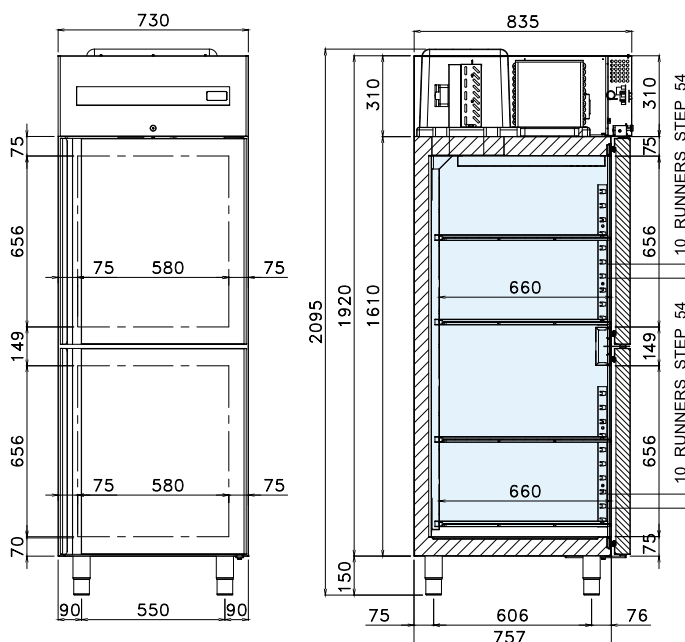

mod. CAB700TN2P | cod. 06200020

PT ESPECIFICAÇÕES TÉCNICAS

| Temperatura disponível (°C) | Dimensões L x P x A (mm) | Dim. da embalagem L x P x A (mm) | Gás refrigerante | Volume líquido (L) | Classe climática | Classe de energia | Absorção de energia (W) | Tensão de alimentação | Consumo anual (kWh/ano) |
|-----------------------------|--------------------------|----------------------------------|------------------|--------------------|------------------|-------------------|-------------------------|-----------------------|-------------------------|
| -2 / +8 | 730 x 835 x 2095 | 800 x 900 x 2300 | R290 | 465 | 5 | B | 205 | 230 V / 50 Hz | 442 |

PT CARACTERÍSTICAS TÉCNICAS E FUNCIONAIS

- Armário refrigerado com unidade monobloco, tropicalizado e facilmente removível do corpo, com refrigeração ventilada forçada com gás R290
- Estrutura totalmente em aço. O interior, as paredes e a porta são realizados em aço inox AISI 304
- Testado com temperatura do ambiente de trabalho externo até 43 °C, eficiência equivalente à classe energética 5
- Isolamento de 75 mm em poliuretano injetado HFO de alta pressão com densidade de 42 kg/m³
- Detecção da temperatura por sensor termistor (sonda NTC)
- Controlo do funcionamento mediante painel digital de toque
- Descongelação automática com gás quente
- Evaporação automática da água de condensação mediante trocador de calor em cobre
- Portas com fechamento automático e posição de abertura fixa a 100°
- Dobradiças com sistema de fechamento automático
- Vedações magnéticas facilmente removíveis
- Guias em "U" e cremalheiras de suporte de grelhas ajustáveis e removíveis
- Cantos internos arredondados para garantir uma limpeza rápida e fácil
- Evaporador com pintura cataforese com alta resistência à corrosão
- 4 grelhas em polietileno GN 2/1 de série
- Pés de aço inox com altura regulável
- Fechadura com chave e luz colocada sob o quadro de comando