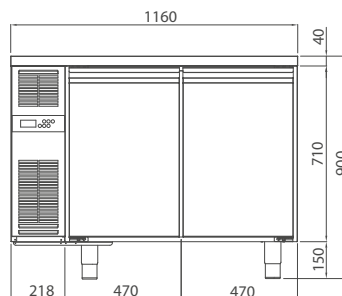

mod. COUSM116TNP | cod. 06630000

mod. COUSM116TNPR | cod. 06630010

PT ESPECIFICAÇÕES TÉCNICAS

Temperatura disponível (°C)	Dimensões L x P x A (mm)	Dim. da embalagem L x P x A (mm)	Gás refrigerante	Volume líquido (L)	Classe climática	Classe de energia	Absorção de energia (W)	Tensão de alimentação	Consumo anual (kWh/ano)
0 / +8	1160x700x900	1370x750x1100	R290	192	5	A	215	220-240 V / 50 Hz	449

PT CARACTERÍSTICAS TÉCNICAS E FUNCIONAIS

- Bancada refrigerada com superfície de trabalho em aço inox AISI 304
- Estrutura totalmente em aço. O interior, as paredes e a porta são realizados em aço inox AISI 304
- Motor em versão compacta, dentro do compartimento técnico
- Refrigeração ventilada forçada com evaporadores protegidos posicionados entre os compartimentos
- Isolamento de 60 mm em poliuretano injetado HFO de alta pressão com densidade de 42 kg/m³
- Testado com temperatura do ambiente de trabalho externo até 43 °C, eficiência equivalente à classe climática 5
- Descongelação automática com pausa do compressor na versão 0/+8 °C
- Descongelação automática com resistência elétrica na versão -2/+8 °C
- Evaporação automática da água de condensação mediante trocador de calor em cobre
- Dimensões internas GN 1/1
- Dobradiças das portas com sistema de fechamento automático
- Vedações magnéticas de portas e gavetas facilmente removíveis
- Cantos internos arredondados e peças removíveis para facilitar a limpeza
- Detecção da temperatura por sensor termistor (sonda NTC)
- Evaporador com pintura cataforese com alta resistência à corrosão
- Pés de aço inox com altura regulável