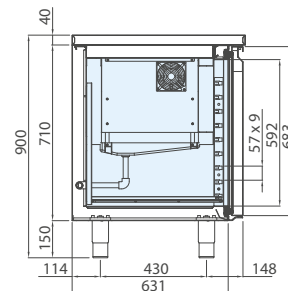

mod. COUSM116TNP | cod. 06630000

mod. COUSM116TNPR | cod. 06630010

PT ESPECIFICAÇÕES TÉCNICAS

Temperatura disponível (°C)	Dimensões L x P x A (mm)	Dim. da embalagem L x P x A (mm)	Gás refrigerante	Volume líquido (L)	Classe climática	Classe de energia	Absorção de energia (W)	Tensão de alimentação	Consumo anual (kWh/ano)
0 / +8	1160x700x900	1370x750x1100	R290	192	5	A	215	220-240 V / 50 Hz	449

PT CARACTERÍSTICAS TÉCNICAS E FUNCIONAIS

- Bancada refrigerada com superfície de trabalho em aço inox AISI 304
- Estrutura totalmente em aço. O interior, as paredes e a porta são realizados em aço inox AISI 304
- Motor em versão compacta, dentro do compartimento técnico
- Refrigeração ventilada forçada com evaporadores protegidos posicionados entre os compartimentos
- Isolamento de 60 mm em poliuretano injetado HFO de alta pressão com densidade de 42 kg/m³
- Testado com temperatura do ambiente de trabalho externo até 43 °C, eficiência equivalente à classe climática 5
- Descongelação automática com pausa do compressor na versão 0/+8 °C
- Descongelação automática com resistência elétrica na versão -2/+8 °C
- Evaporação automática da água de condensação mediante trocador de calor em cobre
- Dimensões internas GN 1/1
- Dobradiças das portas com sistema de fechamento automático
- Vedações magnéticas de portas e gavetas facilmente removíveis
- Cantos internos arredondados e peças removíveis para facilitar a limpeza
- Detecção da temperatura por sensor termistor (sonda NTC)
- Evaporador com pintura cataforese com alta resistência à corrosão
- Pés de aço inox com altura regulável