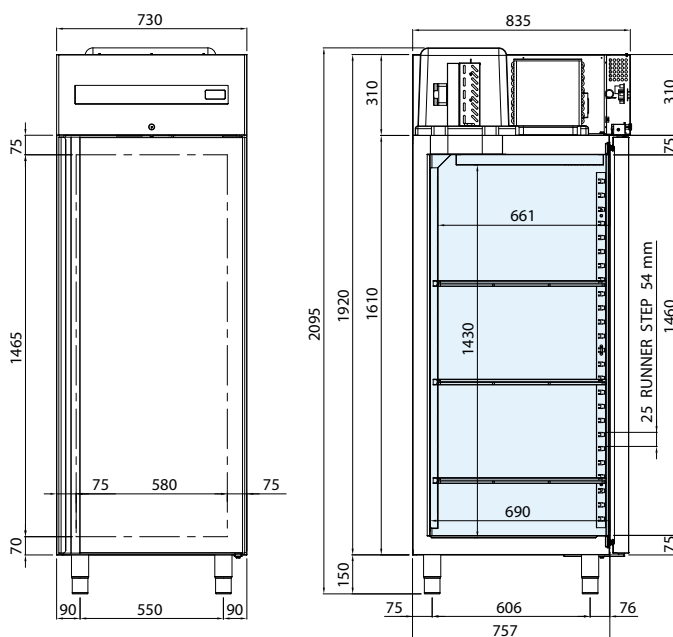

мо. CAB700TN | код 06200000

RU ТЕХНИЧЕСКИЕ СПЕЦИФИКАЦИИ

Температура свободен (°C)	Размер Г x В x Ш (мм)	Размер доставка Г x В x Ш (мм)	Хладагент	Чистый объем (Литров)	Класс климата	Класс энергии	Потребление энергии (W)	Напряжение питания	Потребление год (кВт час/год)
-2 / +8	730 x 835 x 2095	800 x 900 x 2300	R290	465	5	B	205	230 V / 50 Hz	402

ОПЦИИ

- Пара U-образных направляющих из нержавеющей стали
- Решетки из нержавеющей стали GN 2/1
- Поддон из полипропилена 600 x 400 мм
- Решетки из нержавеющей стали 600 x 400 мм
- Пара L-образных направляющих из нержавеющей стали для решеток 600 x 400 мм
- Комплект 600 x 400 мм
- Светодиодные лампы
- Комплект с 4 колесами