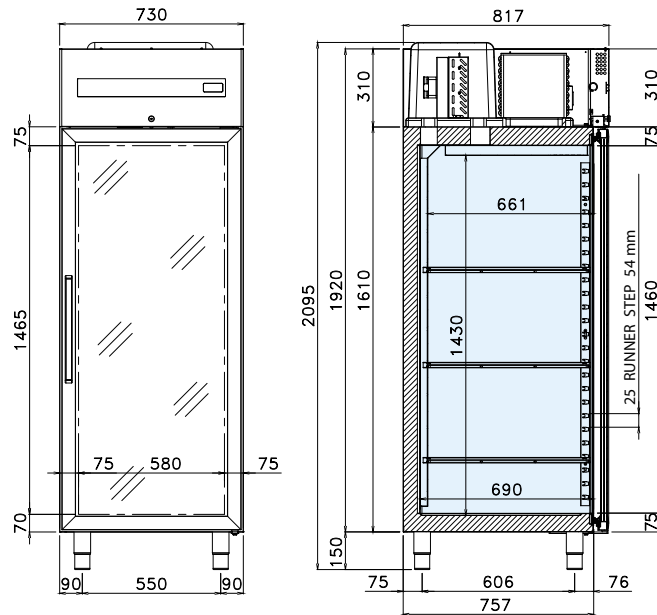

## RU ТЕХНИЧЕСКИЕ СПЕЦИФИКАЦИИ

Температура свободен (°C)	Размер Г x В x Ш (мм)	Размер доставка Г x В x Ш (мм)	Хладагент	Чистый объем (Литров)	Класс климата	Класс энергии	Потребление энергии (W)	Напряжение питания	Потребление год (кВт час/год)
-18 / -22	730 x 835 x 2095	800 x 900 x 2300	R290	465	4	E	530	230 V / 50 Hz	2957

## ОПЦИИ

- Пара U-образных направляющих из нержавеющей стали
- Решетки из нержавеющей стали GN 2/1
- Поддон из полипропилена 600 x 400 мм
- Решетки из нержавеющей стали 600 x 400 мм
- Пара L-образных направляющих из нержавеющей стали для решеток 600 x 400 мм
- Комплект 600 x 400 мм
- Комплект с 4 колесами