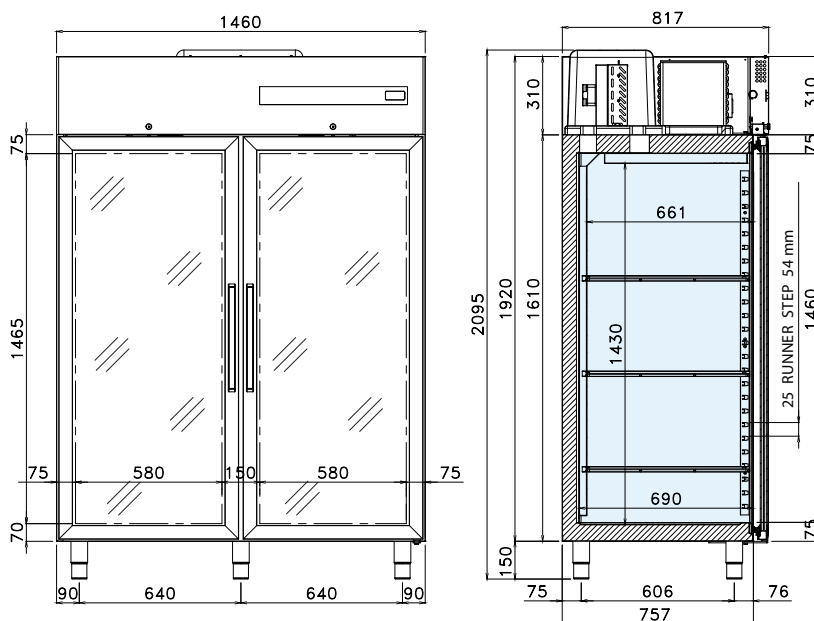

мо. CAB1400GTN | код 06260000

RU ТЕХНИЧЕСКИЕ СПЕЦИФИКАЦИИ

Температура свободен (°C)	Размер Г x В x Ш (мм)	Размер доставка Г x В x Ш (мм)	Хладагент	Чистый объем (Литров)	Класс климата	Класс энергии	Потребление энергии (W)	Напряжение питания	Потребление год (кВт час/год)
-2 / +8	1460x835x2095	1500x900x2300	R290	930	4	E	320	230 V / 50 Hz	1606

ОПЦИИ

- Пара U-образных направляющих из нержавеющей стали
- Решетки из нержавеющей стали GN 2/1
- Поддон из полипропилена 600 x 400 мм
- Решетки из нержавеющей стали 600 x 400 мм
- Пара L-образных направляющих из нержавеющей стали для решеток 600 x 400 мм
- Комплект 600 x 400 мм
- Комплект с 5 колесами