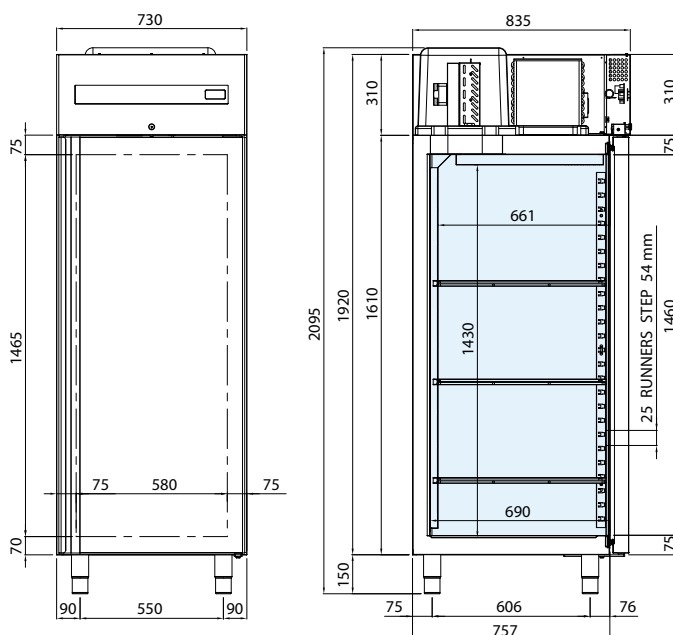

## RU ТЕХНИЧЕСКИЕ СПЕЦИФИКАЦИИ

Температура свободен (°C)	Размер Г x В x Ш (мм)	Размер доставка Г x В x Ш (мм)	Хладагент	Чистый объем (Литров)	Класс климата	Класс энергии	Потребление энергии (W)	Напряжение питания	Потребление год (кВт час/год)
<b>-2 / +8</b>	730 x 835 x 2095	800 x 900 x 2300	R290	465	5	B	205	220-240 V / 50 Hz	402

## ОПЦИИ

- Пара U-образных направляющих из нержавеющей стали
- Решетки из нержавеющей стали GN 2/1
- Поддон из полипропилена 600 x 400 мм
- Решетки из нержавеющей стали 600 x 400 мм
- Пара L-образных направляющих из нержавеющей стали для решеток 600 x 400 мм
- Комплект 600 x 400 мм
- Светодиодные лампы
- Комплект с 4 колесами