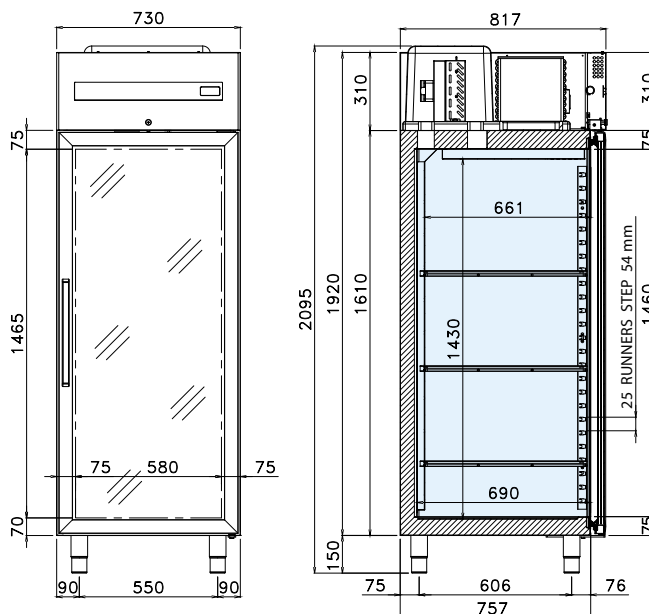

## RU ТЕХНИЧЕСКИЕ СПЕЦИФИКАЦИИ

Температура свободен (°C)	Размер Г x В x Ш (мм)	Размер доставка Г x В x Ш (мм)	Хладагент	Чистый объем (Литров)	Класс климата	Класс энергии	Потребление энергии (W)	Напряжение питания	Потребление год (кВт час/год)
<b>-2 / +8</b>	730 x 835 x 2095	800 x 900 x 2300	R290	465	4	D	205	220-240 V / 50 Hz	730

## ОПЦИИ

- Пара U-образных направляющих из нержавеющей стали
- Решетки из нержавеющей стали GN 2/1
- Поддон из полипропилена 600 x 400 мм
- Решетки из нержавеющей стали 600 x 400 мм
- Пара L-образных направляющих из нержавеющей стали для решеток 600 x 400 мм
- Комплект 600 x 400 мм
- Комплект с 4 колесами