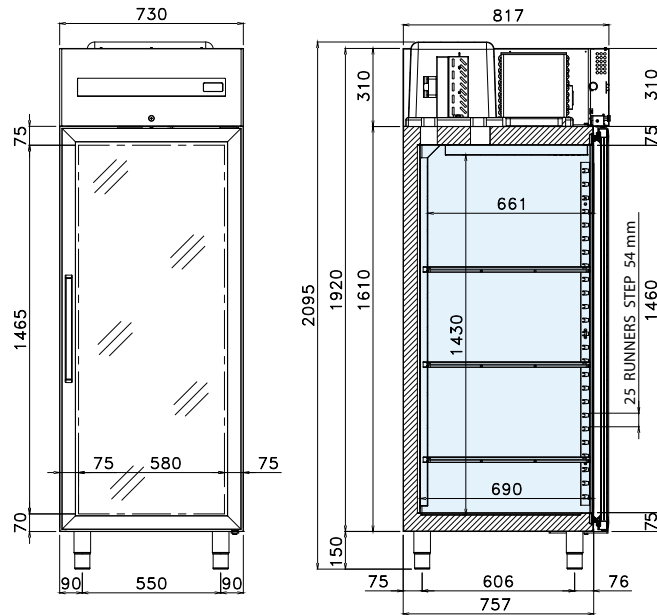

мо. CAB700GBT | код 06240010

RU ТЕХНИЧЕСКИЕ СПЕЦИФИКАЦИИ

Температура свободен (°C)	Размер Г x В x Ш (мм)	Размер доставка Г x В x Ш (мм)	Хладагент	Чистый объем (Литров)	Класс климата	Класс энергии	Потребление энергии (W)	Напряжение питания	Потребление год (кВт час/год)
-18 / -22	730 x 835 x 2095	800 x 900 x 2300	R290	465	4	E	530	220-240 V / 50 Hz	2957

ОПЦИИ

- Пара U-образных направляющих из нержавеющей стали
- Решетки из нержавеющей стали GN 2/1
- Поддон из полипропилена 600 x 400 мм
- Решетки из нержавеющей стали 600 x 400 мм
- Пара L-образных направляющих из нержавеющей стали для решеток 600 x 400 мм
- Комплект 600 x 400 мм
- Комплект с 4 колесами