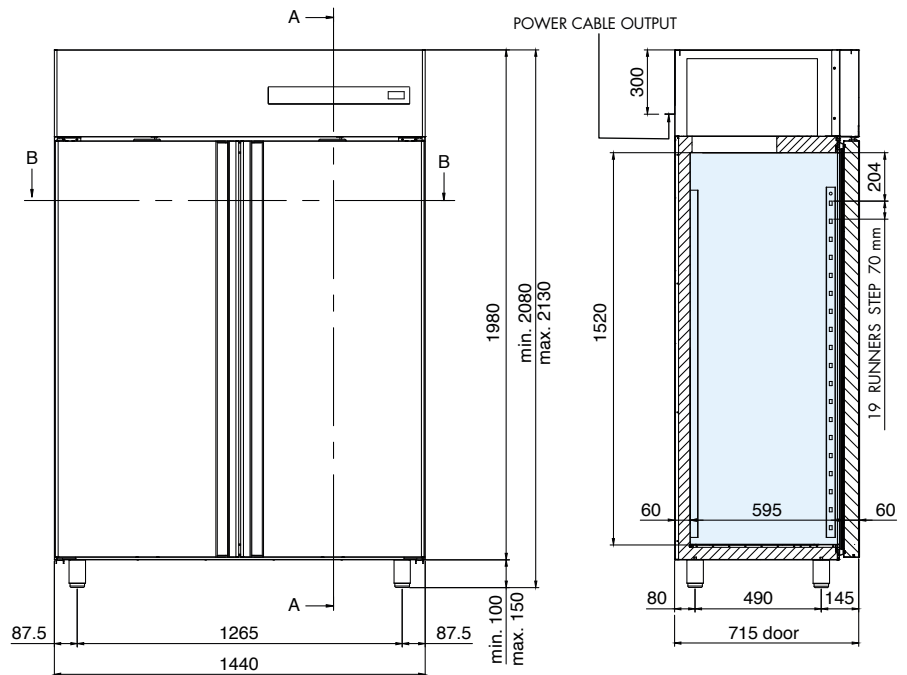

мо. CAB1200BT

код 06300010

RU ТЕХНИЧЕСКИЕ СПЕЦИФИКАЦИИ

| Температура свободен (°C) | Размер Г x В x Ш (мм) | Размер доставка Г x В x Ш (мм) | Хладагент | Чистый объем (Литров) | Класс климата | Класс энергии | Потребление энергии (W) | Напряжения питания | Потребление год (кВт час/год) |
|---------------------------|-----------------------|--------------------------------|-----------|-----------------------|---------------|---------------|-------------------------|--------------------|-------------------------------|
| -18 / -22 | 1440 x 715 x 2085 | 1460 x 760 x 2240 | R290 | 776 | 5 | D | 700 | 220-240 V / 50 Hz | 3689 |

ОПЦИИ

- Решетки из нержавеющей стали 530 x 530 мм
- Решетки из полиэтиленовые 530 x 530 мм
- Пара U-образных направляющих из нержавеющей стали
- Пара L-образных направляющих из нержавеющей стали
- Комплект с 4 колесами
- Педаль открывания двери
- Светодиодные лампы
- Комплект Wi-Fi